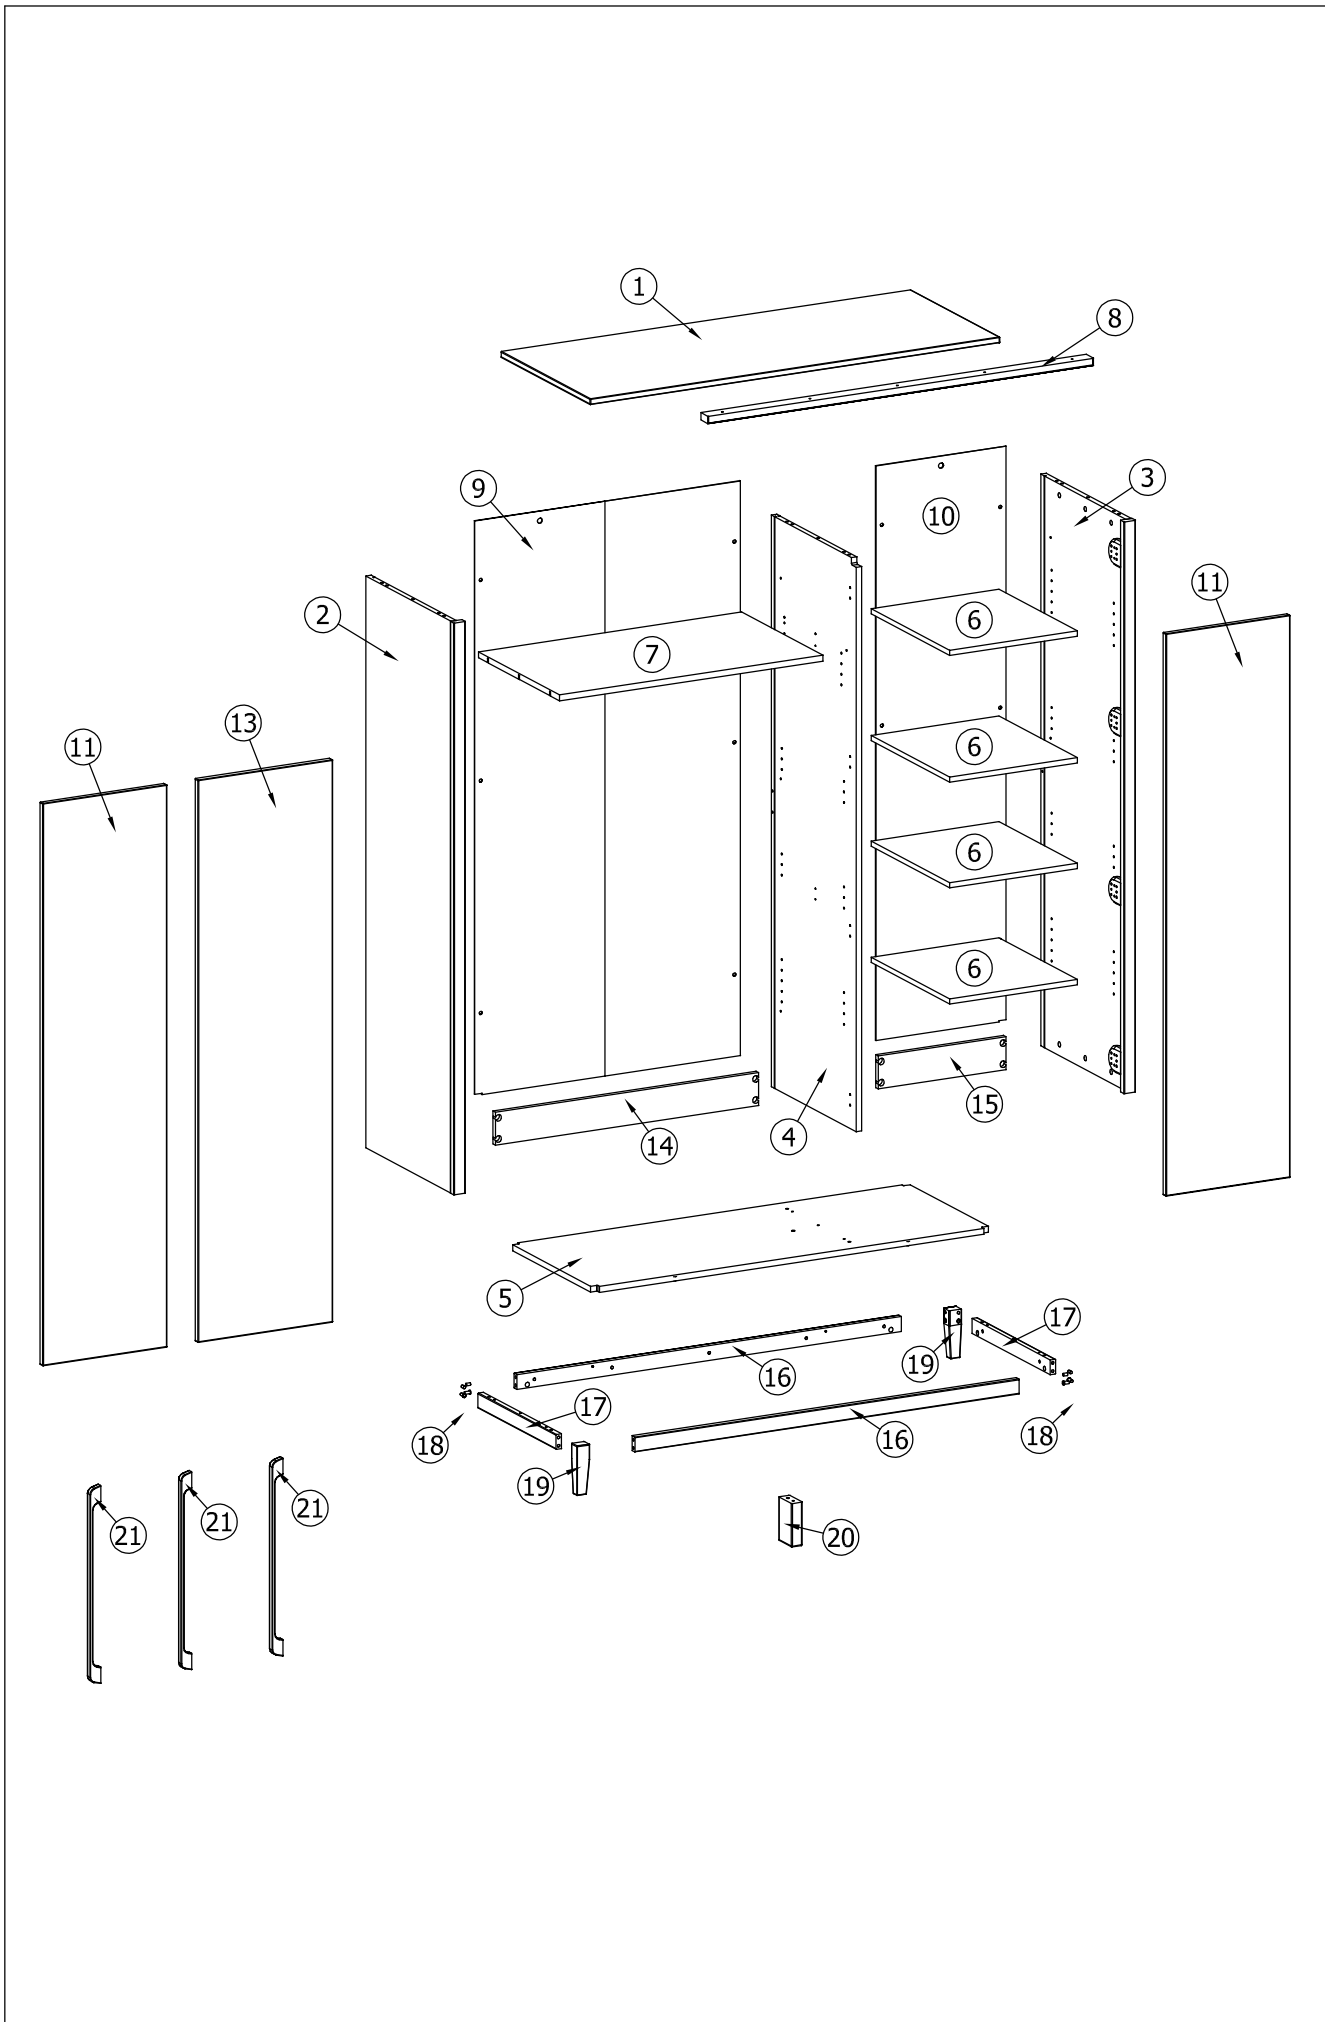

Teil-Nr. Pieces-no. Det. Nr. Počet detailů Číslo detailu Številka artikla Antal av produkt A rész száma Broj detalja	Anzahl Quantities Daudzums Množství Množstvo Znesek Antal Mennyiség Količina	Colis-Nr. Package-no. Kastes nr. Krabice č. Balenie č. Št. škatle Lådnummer Doboz száma Broj kutije	Maß, mm Dimensions, mm Izmērs, mm Velikost, mm Rozmery v mm Velikost, mm Storlek mm Méter, mm Veličina u mm	✓
1	1	3/4	1350 x 550 x 18	
2	1	2/4	1732 x 548 x 38	
3	1	2/4	1732 x 548 x 38	
4	1	3/4	1732 x 524 x 18	
5	1	3/4	1311 x 510 x 18	
6	4	1/4	421 x 494 x 16	
7	1	1/4	867 x 502 x 16	
8	1	3/4	1270 x 45 x 22	
9	1	2/4	1741 x 877 x 3	
10	1	2/4	1741 x 429 x 3	
11	2	4/4	1704 x 409 x 18	
13	1	4/4	1704 x 444 x 18	
14	1	1/4	867 x 100 x 16	
15	1	1/4	421 x 100 x 18	
16	2	3/4	1266 x 45 x 18	
17	2	3/4	482 x 45 x 18	
18	2	3/4	150 x 42 x 34	
19	2	3/4	150 x 42 x 34	
20	1	1/4	132 x 80 x 22	
21	3	1/4	600 x 35 x 18	

67413/1

67413/1